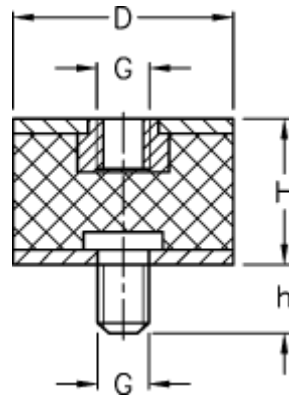

Varenummer: 512010020302601
Beskrivelse: KLEE Vibrationsdæmper type 2
6-7-2, M3/M3x6, NBR - 43 shore

Mål

D = 6
G = M3
h = 6
H = 7